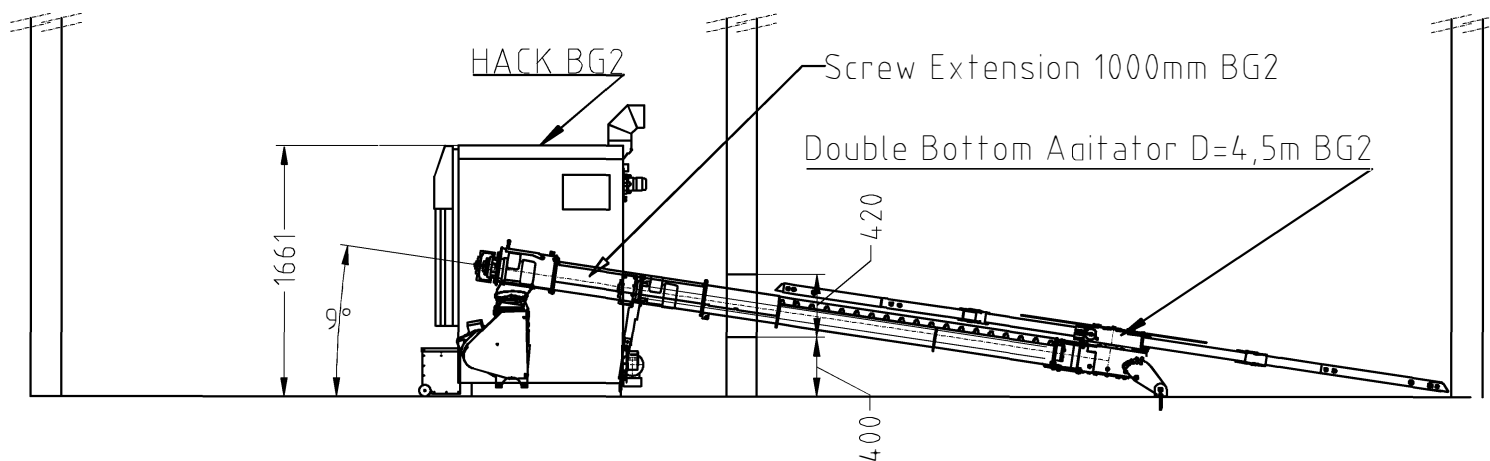

A - A

B - B

This setup is not suitable for Pellets!

Planungsvorschlag	Großhändler / GH : -	Installateur / Heizungsbauer
<b>ETA</b> Heiztechnik GmbH Gewerbepark 1 4716 Hofkirchen/Tr. Planungsvorschlag ist unverbindlich Hinweise auf den Zeichnungen sind zu beachten!	Betreiber / Bauvorhaben Erik Winge	ETA Norge AS Nedre Lobben 9 Skotselv
Datum 17.04.2013	Name Kornfeldner	Maßstab 1:50
Dateiname: \\Hack\Anlagen\2013\NO\tangen-Erik_Winge-2DBRW.dwg		A3H