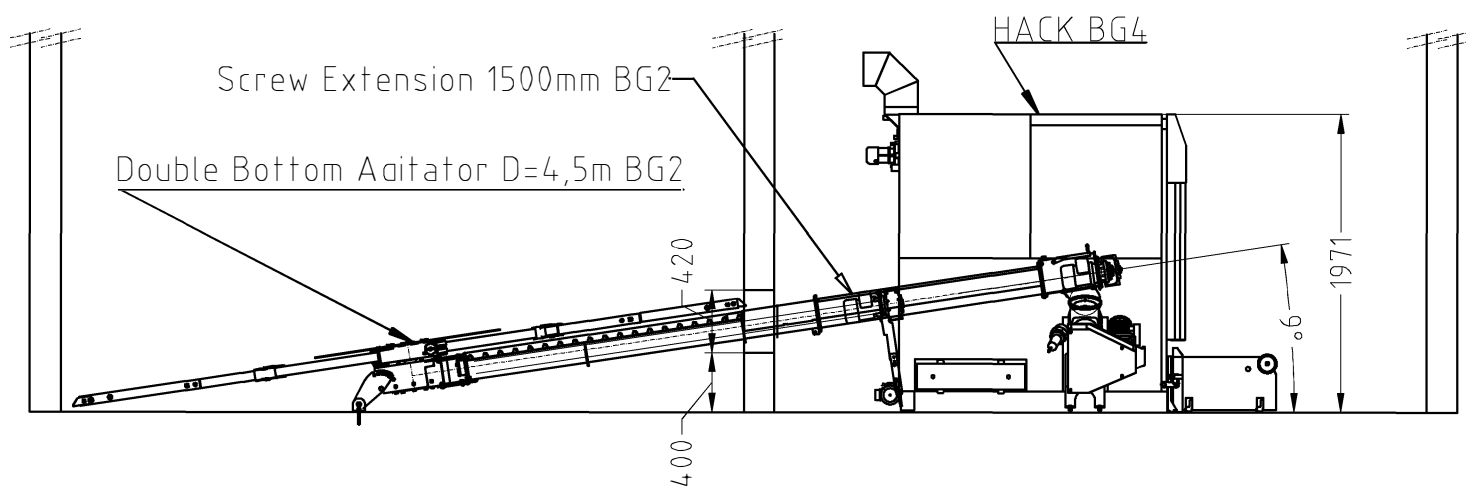

A - A

B - B

This setup is not suitable for Pellets!

Planungsvorschlag	Großhändler / GH : -	Installateur / Heizungsbauer
<b>ETA</b> Heiztechnik GmbH Gewerbepark 1 4716 Hofkirchen/Tr. Planungsvorschlag ist unverbindlich Hinweise auf den Zeichnungen sind zu beachten!	Betreiber / Bauvorhaben Erik Winge	ETA Norge AS Nedre Lobben 9 Skotselv
Datum 17.04.2013	Name Kornfeldner	Maßstab 1:50
Dateiname: \\Hack\Anlagen\2013\NO\tangen-Erik_Winge-2DBRW.dwg		A3H