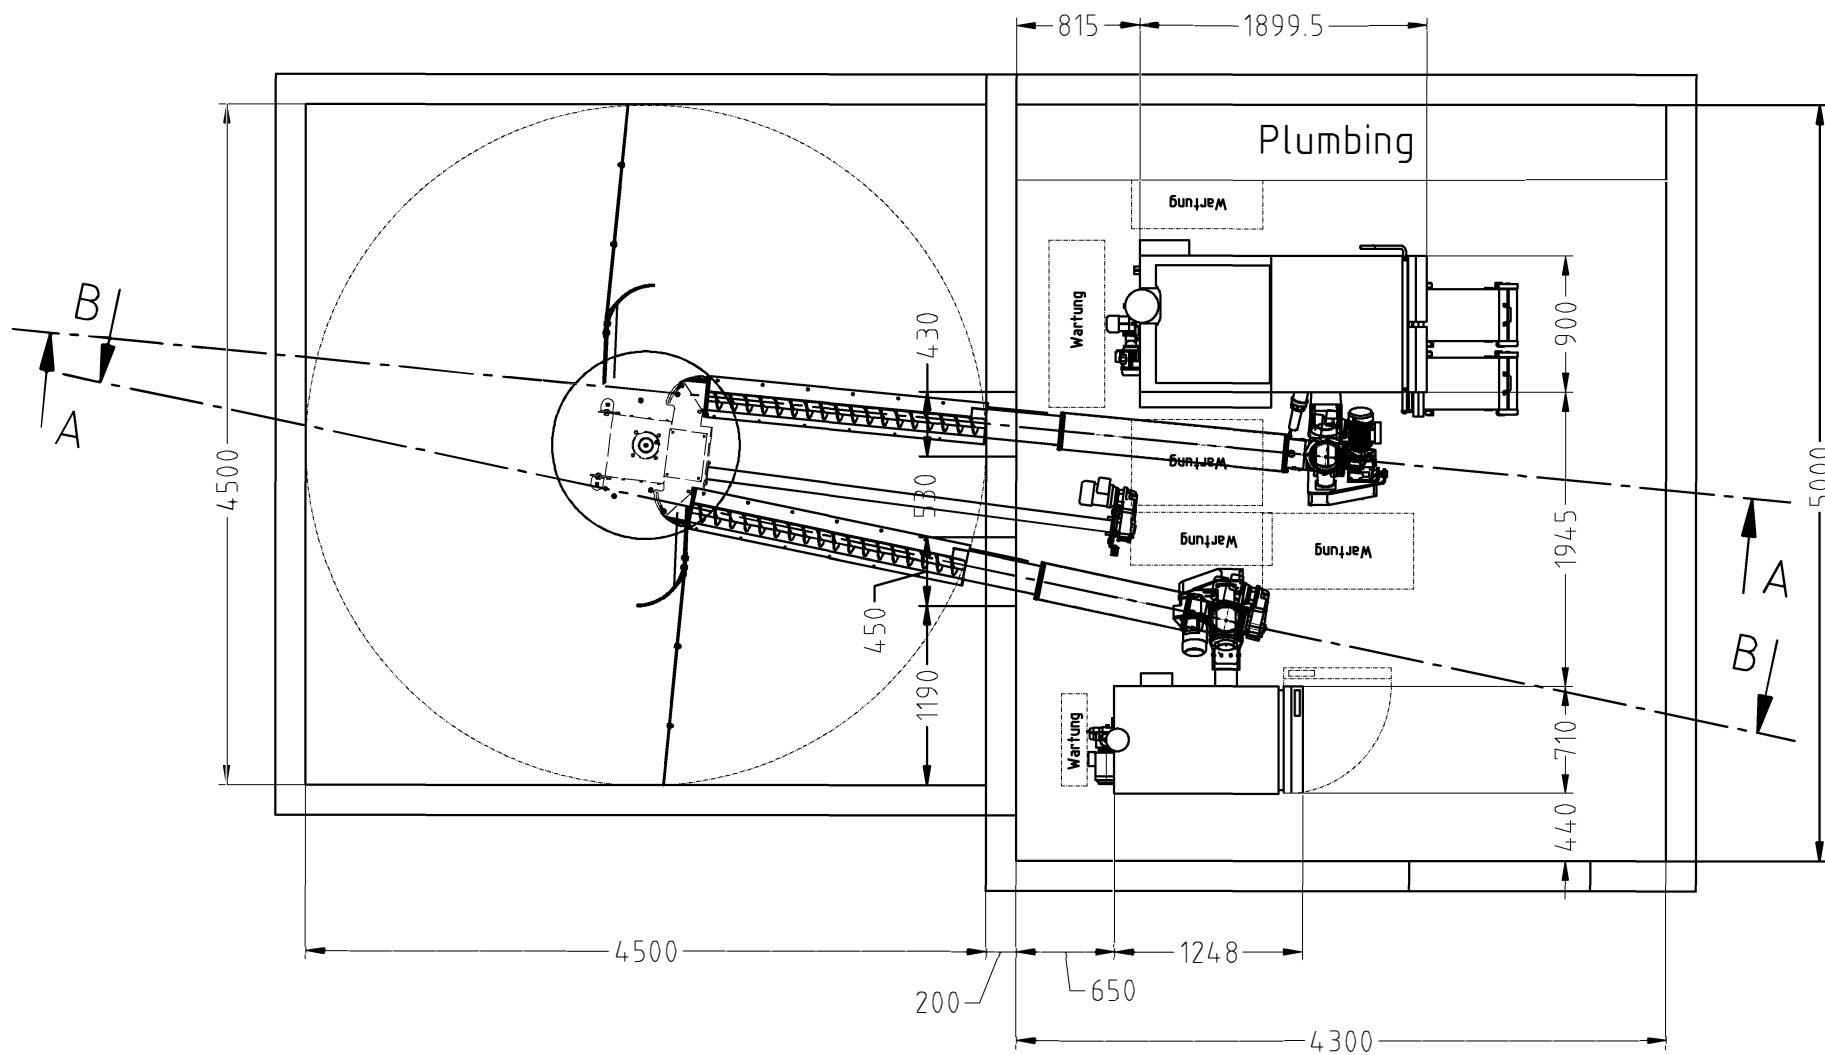

A - A

B - B

This setup is not suitable for Pellets!

Planungsvorschlag	Großhändler / GH : -	Installateur / Heizungsbauer
<b>ETA</b> Heiztechnik GmbH Gewerbepark 1 4716 Hofkirchen/Tr. Planungsvorschlag ist unverbindlich Hinweise auf den Zeichnungen sind zu beachten!	Betreiber / Bauvorhaben Erik Winge	ETA Norge AS Nedre Lobben 9 Skotselv
Datum 17.04.2013	Name Kornfeldner	Maßstab 1:50
Dateiname: \\Hack\Anlagen\2013\NO\tangen-Erik_Winge-2DBRW.dwg		A3H